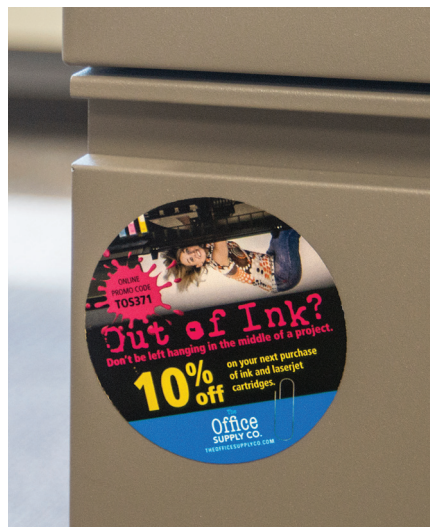

PRODUCTOS DE STOCK ▶

	Grosor	SKU #	Tamaño	GSM	Peso por 1,000 Hojas	Hojas/Caja
MagneCote Offset						
11 pt		65000	21.59 x 27.94 cm	620	35.38 kg	500
		65001	30.48 x 45.72 cm		80.74 kg	250
		65002	50.8 x 35.56 cm		105.23 kg	250
		65003	60.96 x 48.26 cm		171.00 kg	175
13 pt		65004	21.59 x 27.94 cm	688	39.01 kg	500
		65005	30.48 x 45.72 cm		89.81 kg	200
		65006	60.96 x 48.26 cm		189.15 kg	150
		65007	58.42 x 88.9 cm		335.21 kg	75
17 pt		65008	60.96 x 48.26 cm	903	242.67 kg	125

	Grosor	SKU #	Tamaño	GSM	Peso por 1,000 Hojas	Hojas/Caja
MagneCote Digital Láser						
	11 pt	65022	30.48 x 45.72 cm	620	81.2 kg	300
	13 pt	65024	30.48 x 45.72 cm	688	89.8 kg	300
	17 pt	65026	30.48 x 45.72 cm	903	113.4 kg	200

	Grosor	SKU #	Tamaño	GSM	Peso por 1,000 Hojas	Hojas/Caja
MagneCote iSeries						
	13 pt	65027	30.48 x 45.72 cm	688	89.81 kg	200
	17 pt	65028	30.48 x 45.72 cm	903	113.40 kg	150

Para tamaños especiales, llame a Servicio a Cliente, al 800-826-4886, para también preguntar por detalles comerciales y tiempos de entrega.